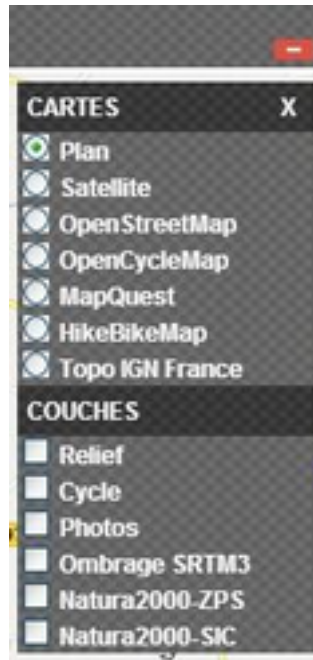

Wählen Sie die Basis-Karte "**Topo IGN France**"

Sie erhalten: