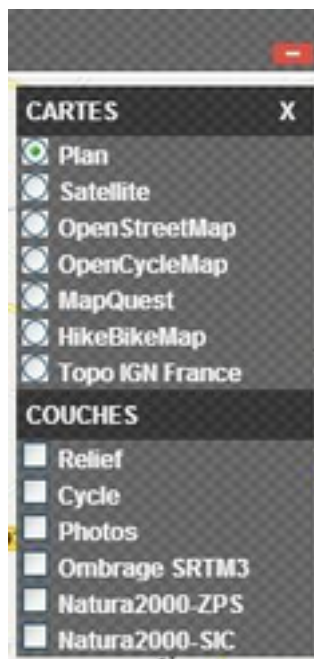

Guida in italiano.

Il cottage di gruppo [BURON DE BESSE](#) offre una selezione di piste ciclabili lungo la strada si possono vedere e scaricare [OPEN-RUNNER](#).

Per trovare il corso di (aperto aperto Trova il percorso dalla sua identificativo (**ID**)).

**Esempio: 2.639.586**

**Si ottiene:**

RÉSULTATS DE LA RECHERCHE								
...parcours trouvés. [la liste est limitée à 450 parcours]								
Pour visualiser un aperçu du parcours, cliquez sur l'identifiant du parcours dans la dernière colonne								
Pour visualiser le parcours sur la carte principale, cliquez sur le nom du parcours								
Partenaire	Nom	Départ	Arrivée	Distance (km) D+ ; D- (m)	Activité	Difficulté	Date	ID
	<a href="#">Le Pic Saint Pierre</a> ★★★★★	Besse-et-Saint-Anastaise	Saint-Pierre-Colamine	14.53 499 ; 499	Randonnée Pédestre	Basse	26/06/2013	<a href="#">2639586</a>

1) Fare clic sul **nome** del corso.

2) Per vedere il corso,  
**fare clic su** l'icona:

Selezionare la base map **"Topo IGN France"**

Si ottiene:

E' possibile scaricare il percorso per il vostro **GPS**.