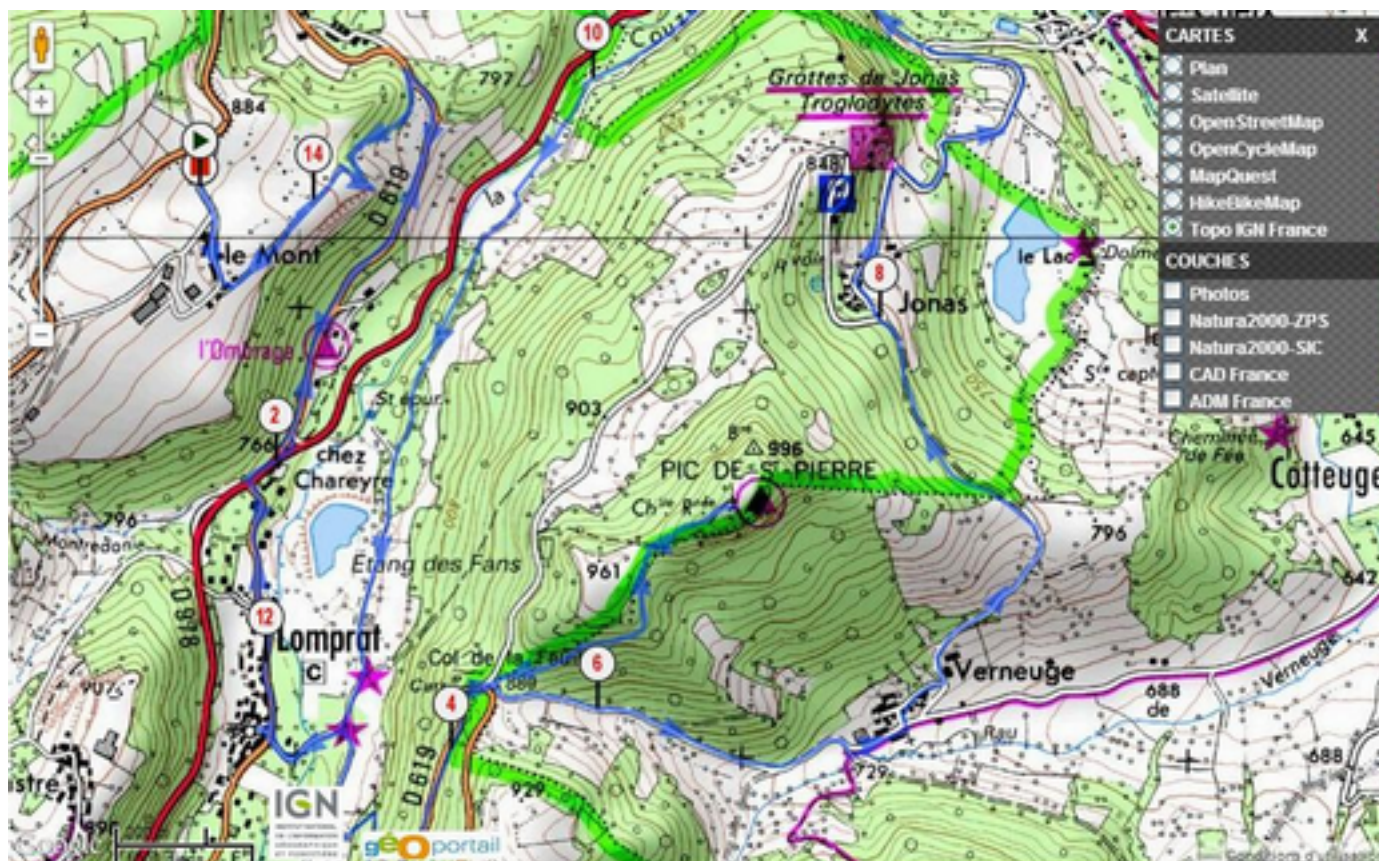

Guida in italiano.

Il cottage di gruppo [BURON DE BESSE](#) offre una selezione di piste ciclabili lungo la strada si possono vedere e scaricare [OPEN-RUNNER](#).

Per trovare il corso di (aperto aperto Trova il percorso dalla sua identificativo (**ID**)).

**Esempio: 2.639.586**

**Si ottiene:**

RÉSULTATS DE LA RECHERCHE								
...parcours trouvés. [la liste est limitée à 450 parcours]								
Pour visualiser un aperçu du parcours, cliquez sur l'identifiant du parcours dans la dernière colonne								
Pour visualiser le parcours sur la carte principale, cliquez sur le nom du parcours								
Partenaire	Nom	Départ	Arrivée	Distance (km) D+ ; D- (m)	Activité	Difficulté	Date	ID
	<a href="#">Le Pic Saint Pierre</a> ★★★★★	Besse-et-Saint-Anastaise	Saint-Pierre-Colamine	14.53 499 ; 499	Randonnée Pédestre	Basse	26/06/2013	<a href="#">2639586</a>

1) Fare clic sul **nome** del corso.

2) Per vedere il corso,  
**fare clic su** l'icona:

Selezionare la base map **"Topo IGN France"**

Si ottiene:

E' possibile scaricare il percorso per il vostro **GPS**.