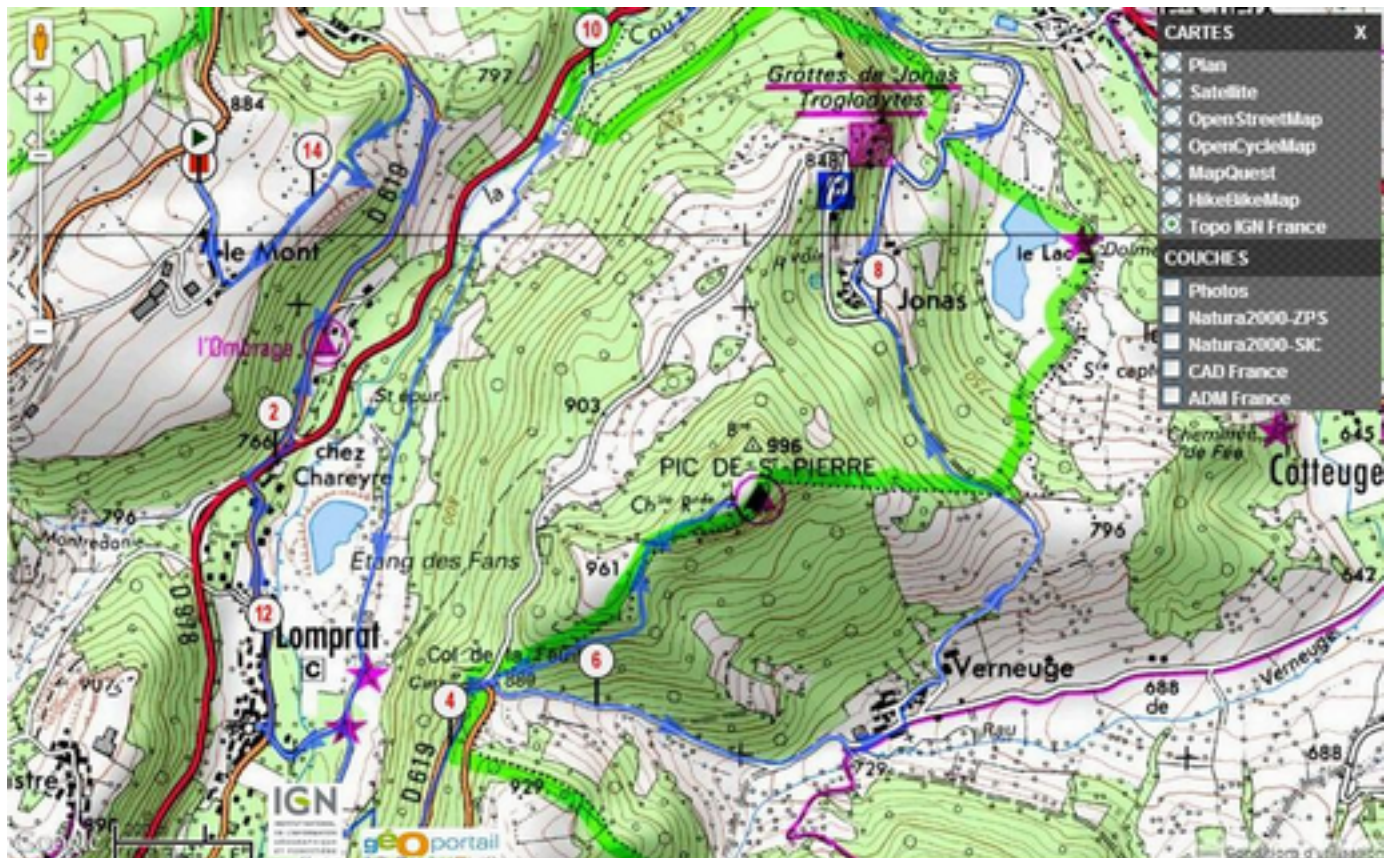

Pour visualiser un aperçu du parcours, cliquez sur l'identifiant du parcours dans la dernière colonne

Pour visualiser le parcours sur la carte principale, cliquez sur le nom du parcours

Partenaire	Nom	Départ	Arrivée	Distance (km) D+ ; D- (m)	Activité	Difficulté	Date	ID
	<a href="#">Le Pic Saint Pierre</a> ★★★★★	Besse-et-Saint-Anastaise	Saint-Pierre-Colamine	14.53 499 ; 499	Randonnée Pédestre	Basse	26/06/2013	<a href="#">2639586</a>

1) Cliquez sur le **nom** de la course.

2) Pour voir la course, **cliquez sur l'icône**:

Selecteer de basiskaart "**Topo IGN France**"

**U krijgt:**

U kunt de route downloaden op uw **GPS**.