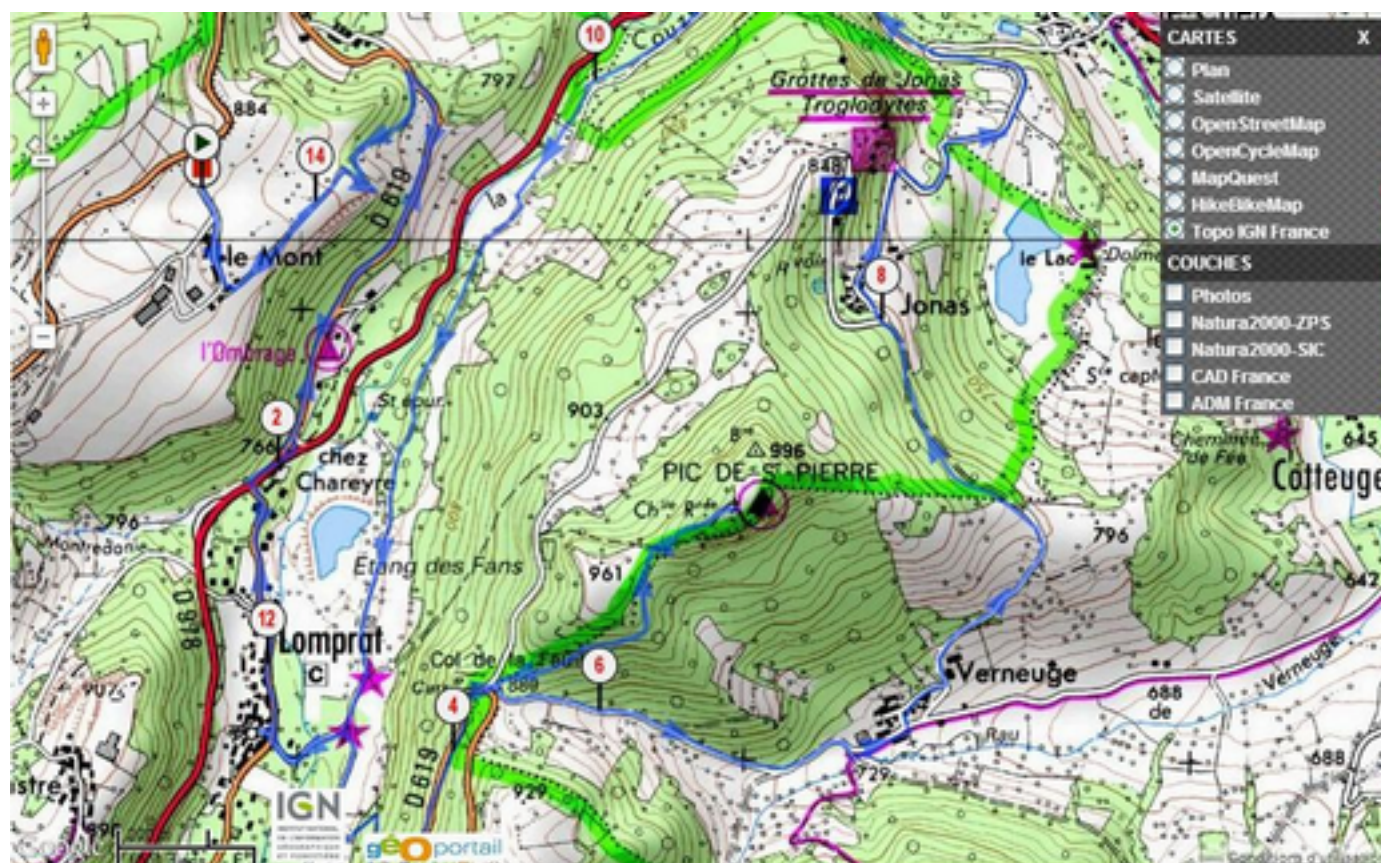

Pour visualiser un aperçu du parcours, cliquez sur l'identifiant du parcours dans la dernière colonne

Pour visualiser le parcours sur la carte principale, cliquez sur le nom du parcours

Partenaire	Nom	Départ	Arrivée	Distance (km) D+ ; D- (m)	Activité	Difficulté	Date	ID
	Le Pic Saint Pierre ★★★★★	Besse-et-Saint-Anastaise	Saint-Pierre-Colamine	14.53 499 ; 499	Randonnée Pédestre	Basse	26/06/2013	2639586

1) Cliquez sur le **Nom** du parcours.

2) Pour bien voir le parcours, cliquez (en haut et à droite) sur l'icône :

Choisissez le fond de carte **"Topo IGN France"**

Vous obtenez :

Vous pourrez télécharger le parcours sur votre **GPS**.