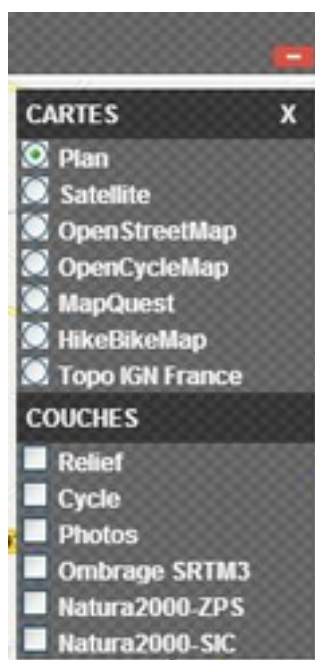

Restreindre la recherche

Filtrer par activité

RECHERCHER

Annuaire

Kalenji
Your fitness enjoy your life

Vous obtenez :

RÉSULTATS DE LA RECHERCHE

1 parcours trouvés. [la liste est limitée à 450 parcours]

Pour visualiser un aperçu du parcours, cliquez sur l'identifiant du parcours dans la dernière colonne

Pour visualiser le parcours sur la carte principale, cliquez sur le nom du parcours

Partenaire	Nom	Départ	Arrivée	Distance (km) D+ ; D- (m)	Activité	Difficulté	Date	ID
	Le Pic Saint Pierre ★★★★★	Besse-et-Saint-Anastaise	Saint-Pierre-Colamine	14.53 499 ; 499	Randonnée Pédestre	Basse	26/06/2013	2639586

1) Cliquez sur le **Nom** du parcours.

2) Pour bien voir le parcours, cliquez (en haut et à droite) sur l'icône :

Choisissez le fond de carte **"Topo IGN France"**

Vous obtenez :

Vous pourrez télécharger le parcours sur votre **GPS**.